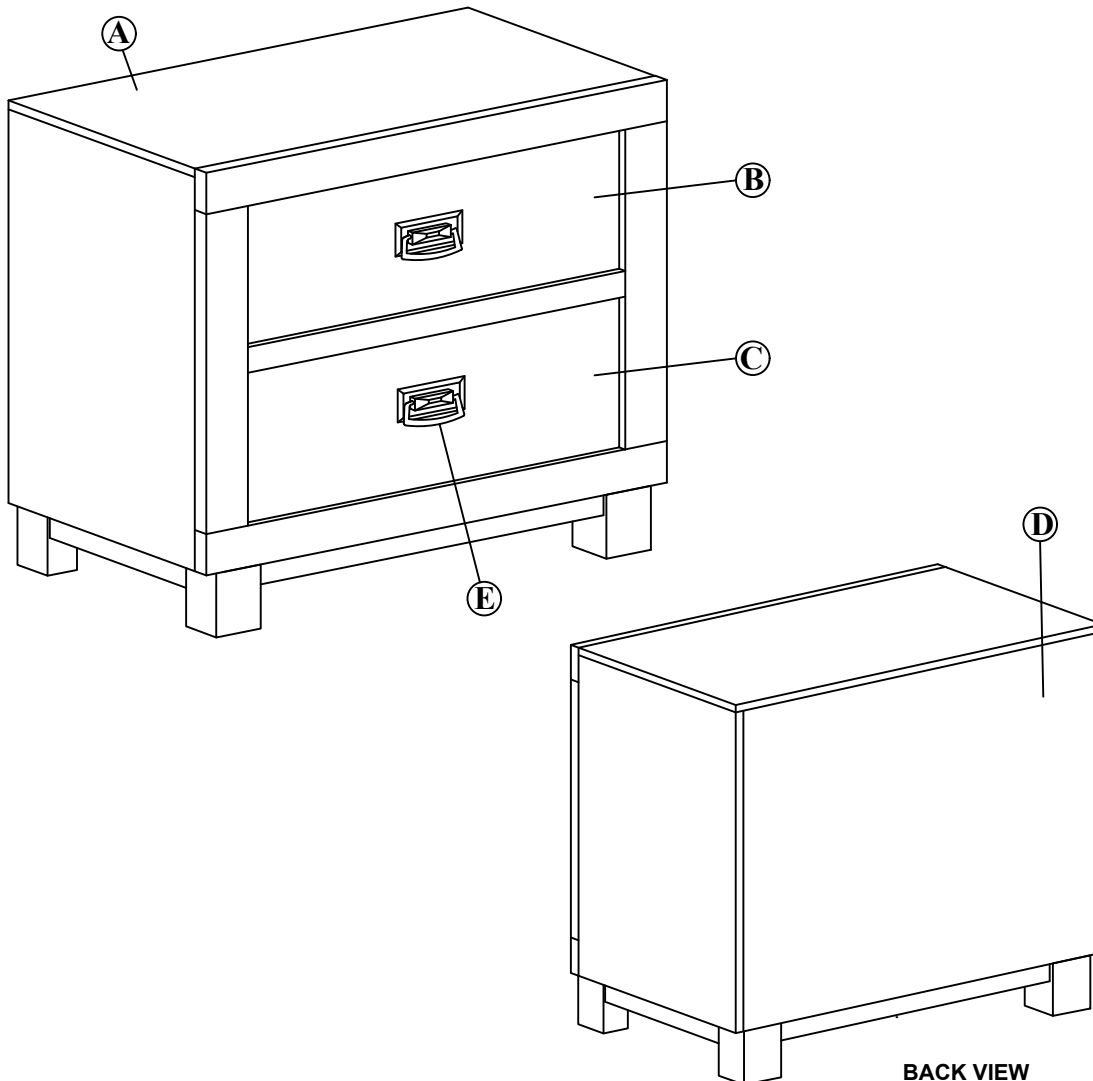

ASSEMBLY INSTRUCTIONS

INSTRUCTIONS D'ASSEMBLAGE

DESCRIPTION : NIGHT STAND / TABLE DE NUIT
ITEM : HG100NS

Thank you for purchasing this quality product. Be sure to check all packing material carefully for small parts which may have loose inside the carton during shipment. Identify and count all parts and compare with the parts list below. Merci d'avoir acheté ce produit de qualité. Assurez-vous de vérifier soigneusement tous les matériaux d'emballage pour les petites pièces qui peuvent avoir bougées à l'intérieur du carton pendant le transport.

PART LIST

NO	NAME	PART	CODE	QTY
A	Harlington Nightstand Top		PHG100NSTOP	1pc
B	Harlington Nightstand Drawer 1 (Felt)		PHG100NSDRW1	1pc
C	Harlington Nightstand Drawer 2		PHG100NSDRW2	1pc
D	Harlington Nightstand Back Panel		PHG100NSBPN	1pc
E	Harlington Nightstand Handle with Screw		PHG100HDSL	2pcs